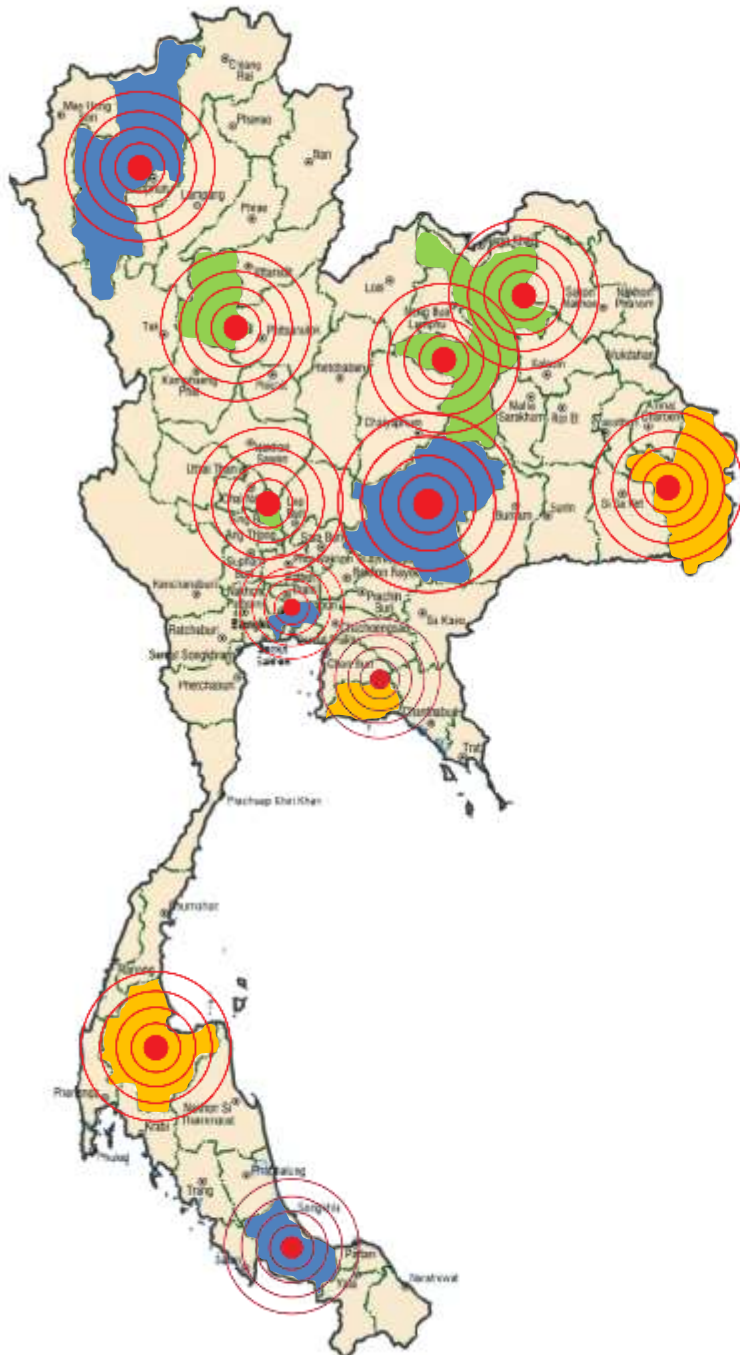

DIGITAL TV COVERAGE